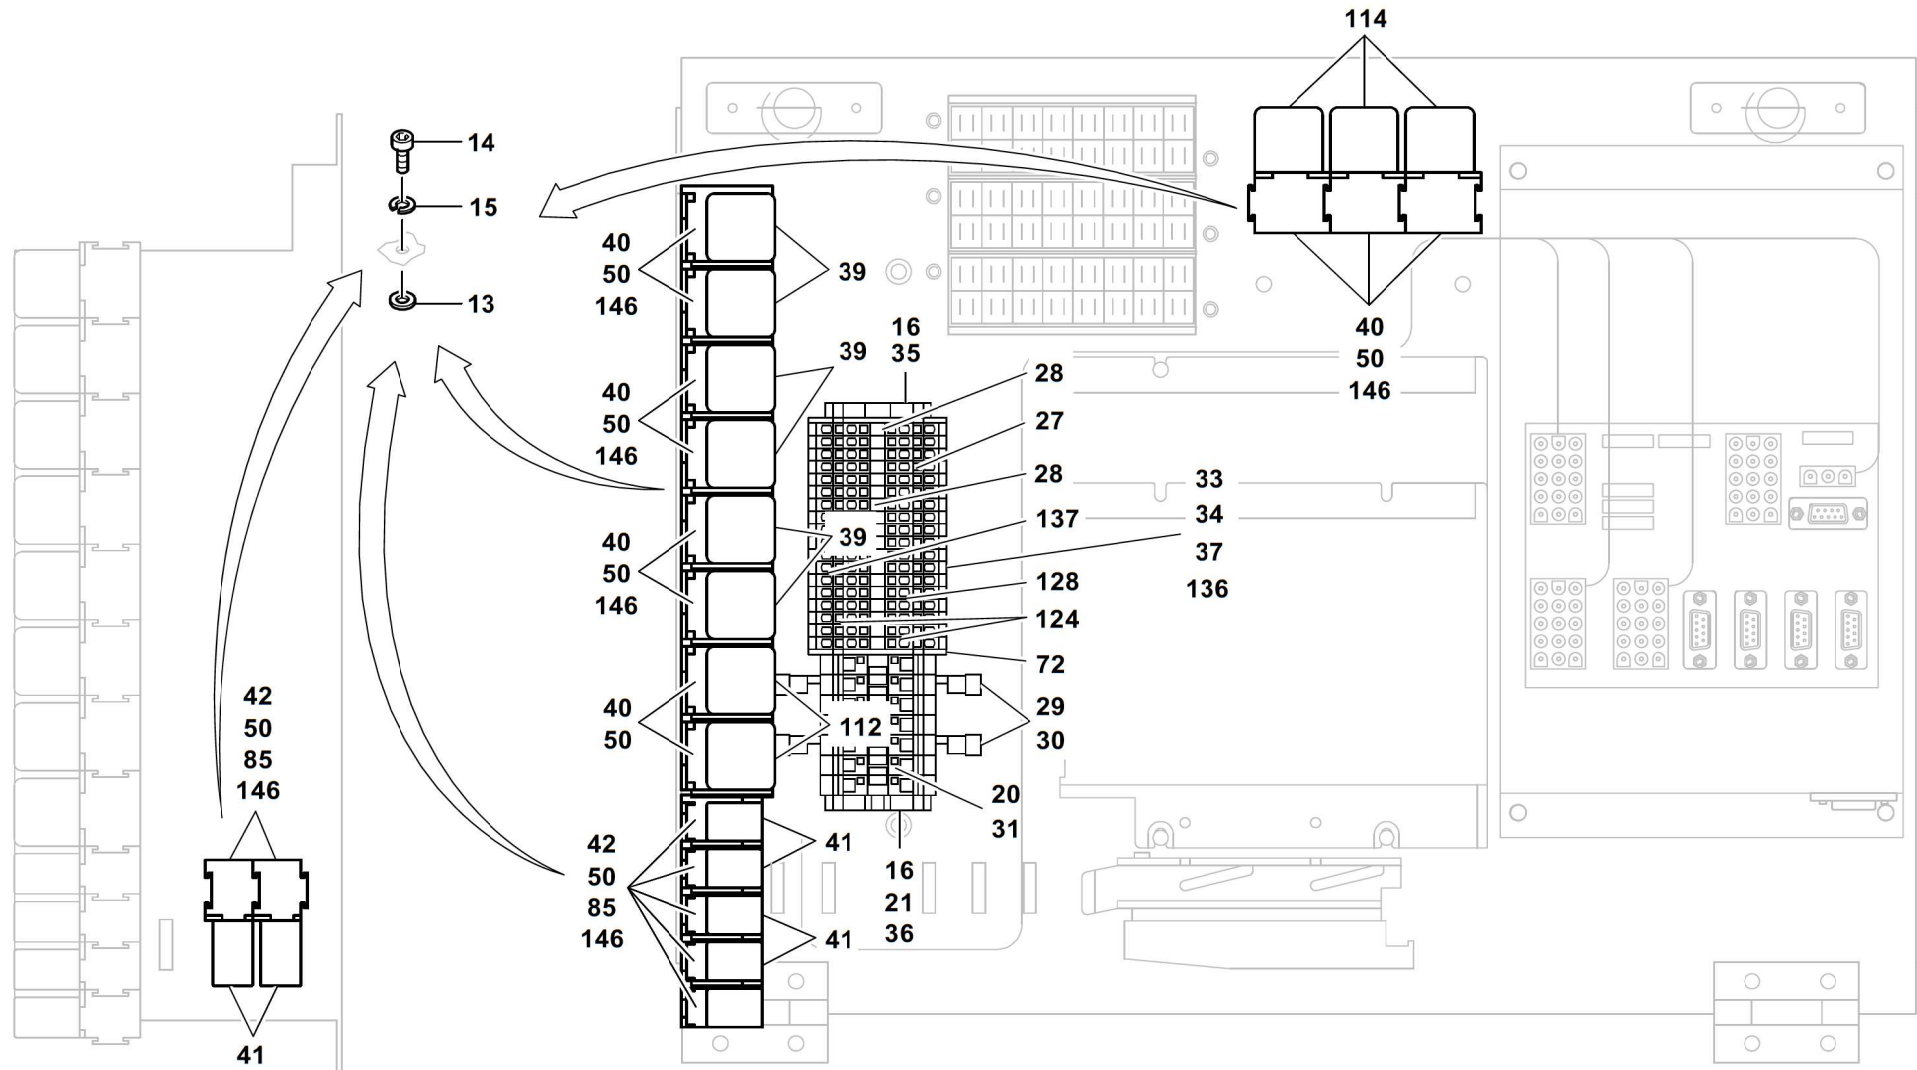

GROVE

E.-TEILE ELEKTRONIKPLATTE
ELECTR. PARTS, ELECTRONICPLATE

BILDТАFEL
PICTORIAL DISPLAY

GMK 6300
BE 630
G 807

04.16

3299266-ETL D

1/6

GROVE

E.-TEILE ELEKTRONIKPLATTE
ELECTR. PARTS, ELECTRONICPLATE

BILDTAFEL
PICTORIAL DISPLAY

GMK 6300
BE 630
G 807

04.16

3299266-ETL D

2/6

GROVE

E.-TEILE ELEKTRONIKPLATTE
ELECTR. PARTS, ELECTRONICPLATE

BILDТАFEL
PICTORIAL DISPLAY

GMK 630
BE 630
G 807

04.16

3299266-ETL D

5/6