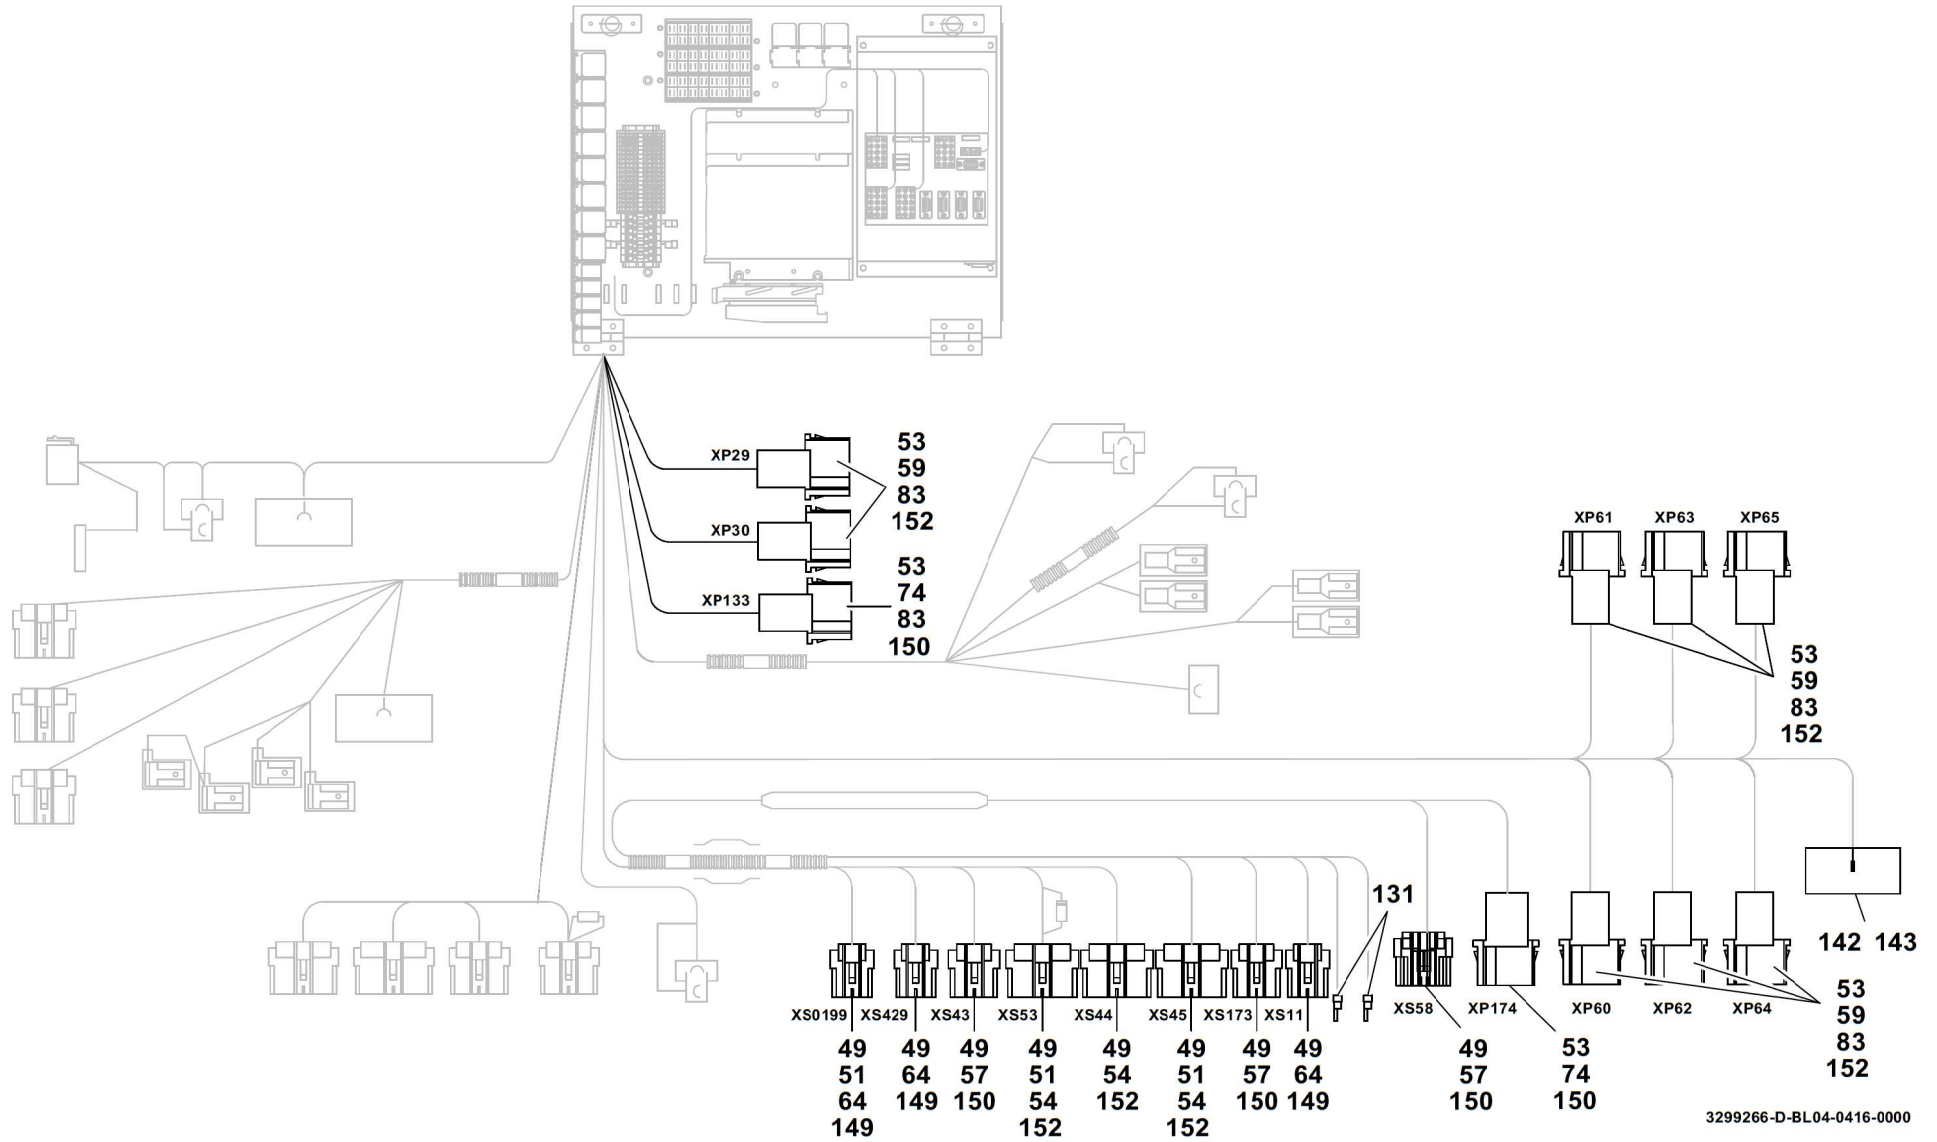

GROVE

E.-TEILE ELEKTRONIKPLATTE
ELECTR. PARTS, ELECTRONICPLATE

BILDТАFEL
PICTORIAL DISPLAY

GMK 6300
BE 630
G 807

04.16

3299266-ETL D

1/6

GROVE

E.-TEILE ELEKTRONIKPLATTE
ELECTR. PARTS, ELECTRONICPLATE

BILDTAFEL
PICTORIAL DISPLAY

GMK 6300
BE 630
G 807

04.16

3299266-ETL D

2/6

GROVE

E.-TEILE ELEKTRONIKPLATTE
ELECTR. PARTS, ELECTRONICPLATE

BILDТАFEL
PICTORIAL DISPLAY

GMK 630
BE 630
G 807

04.16

3299266-ETL D

5/6