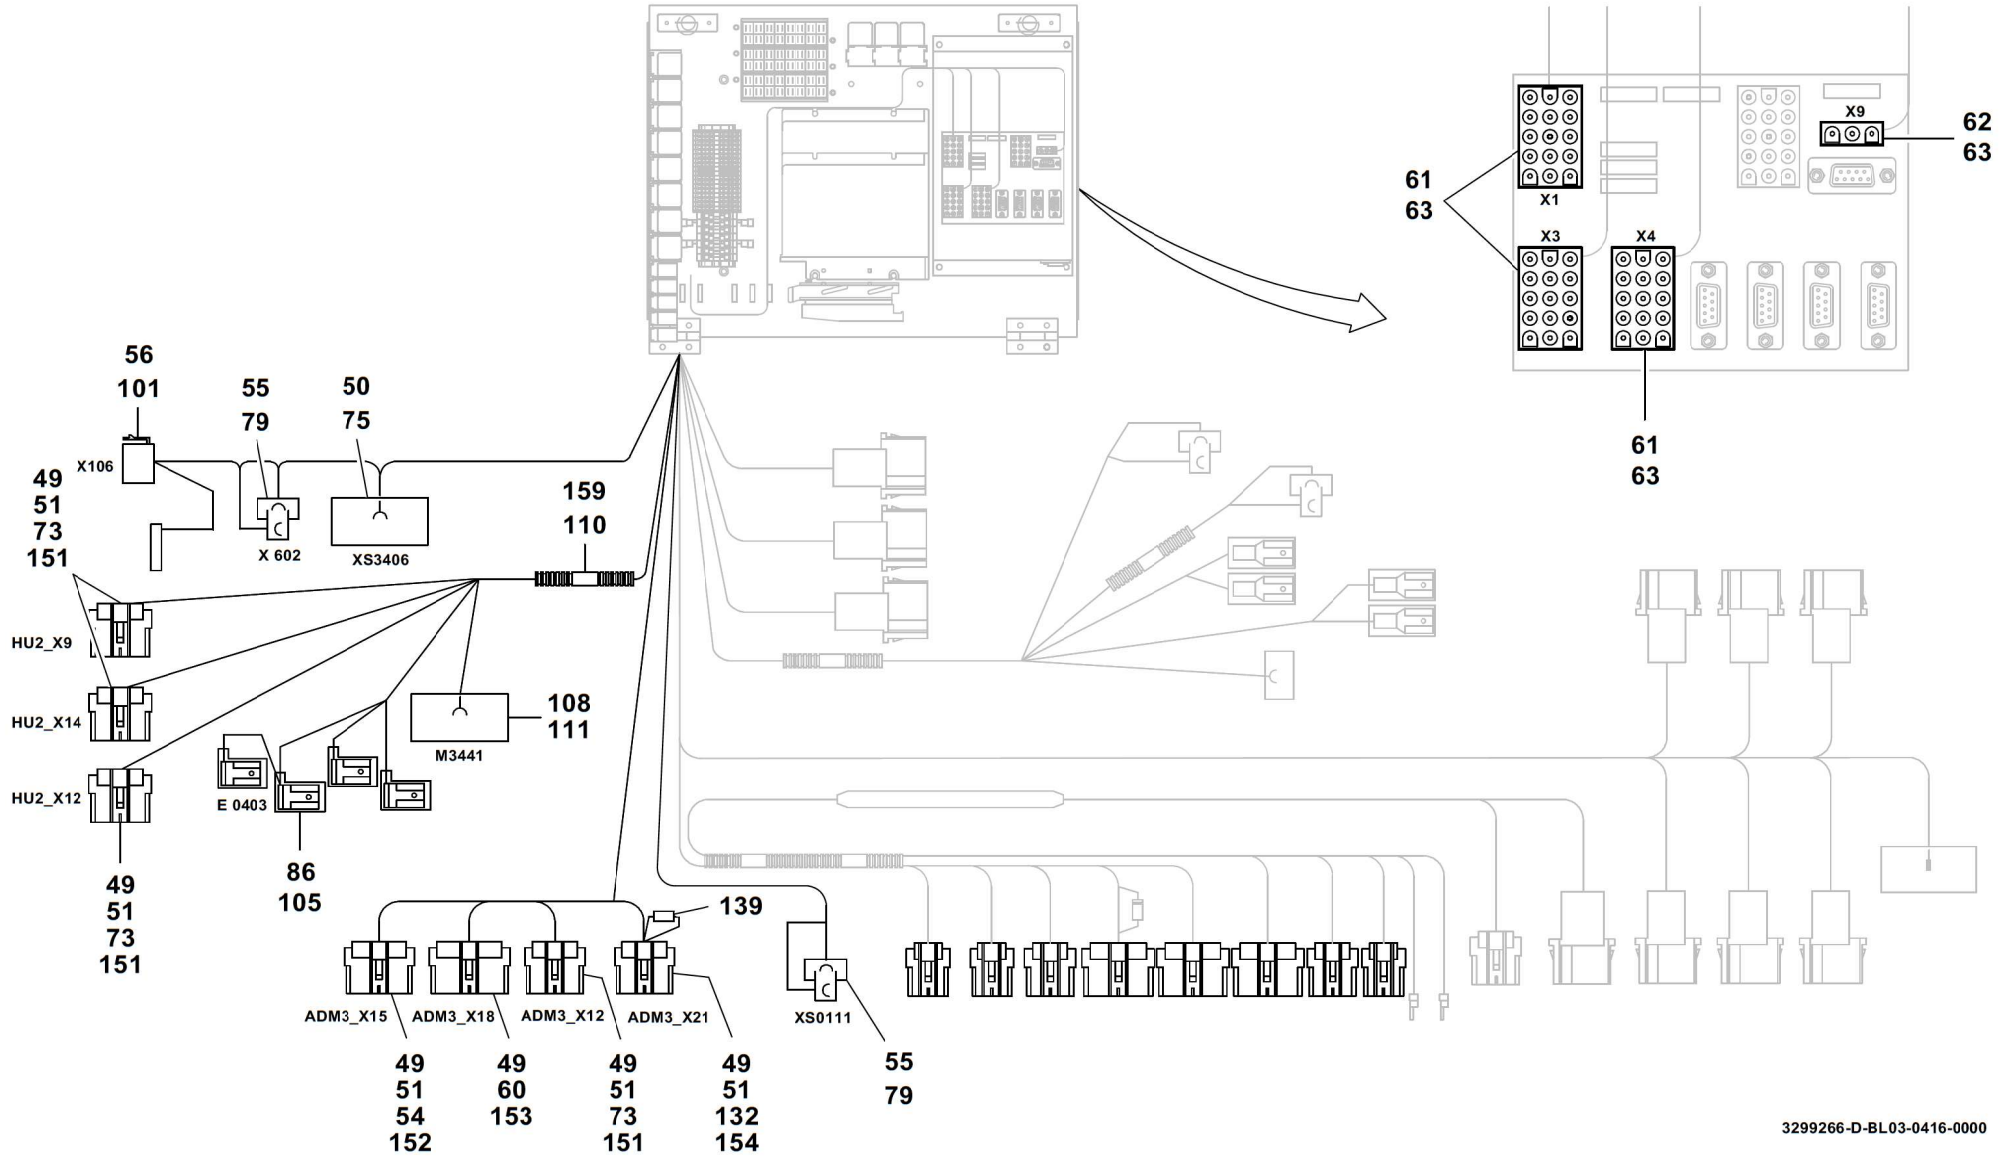

GROVE

E.-TEILE ELEKTRONIKPLATTE
ELECTR. PARTS, ELECTRONICPLATE

BILDТАFEL
PICTORIAL DISPLAY

GMK 6300
BE 630
G 807

04.16

3299266-ETL D

1/6

GROVE

E.-TEILE ELEKTRONIKPLATTE
ELECTR. PARTS, ELECTRONICPLATE

BILDTAFEL
PICTORIAL DISPLAY

GMK 6300
BE 630
G 807

04.16

3299266-ETL D

2/6

GROVE

E.-TEILE ELEKTRONIKPLATTE
ELECTR. PARTS, ELECTRONICPLATE

BILDТАFEL
PICTORIAL DISPLAY

GMK 630
BE 630
G 807

04.16

3299266-ETL D

5/6